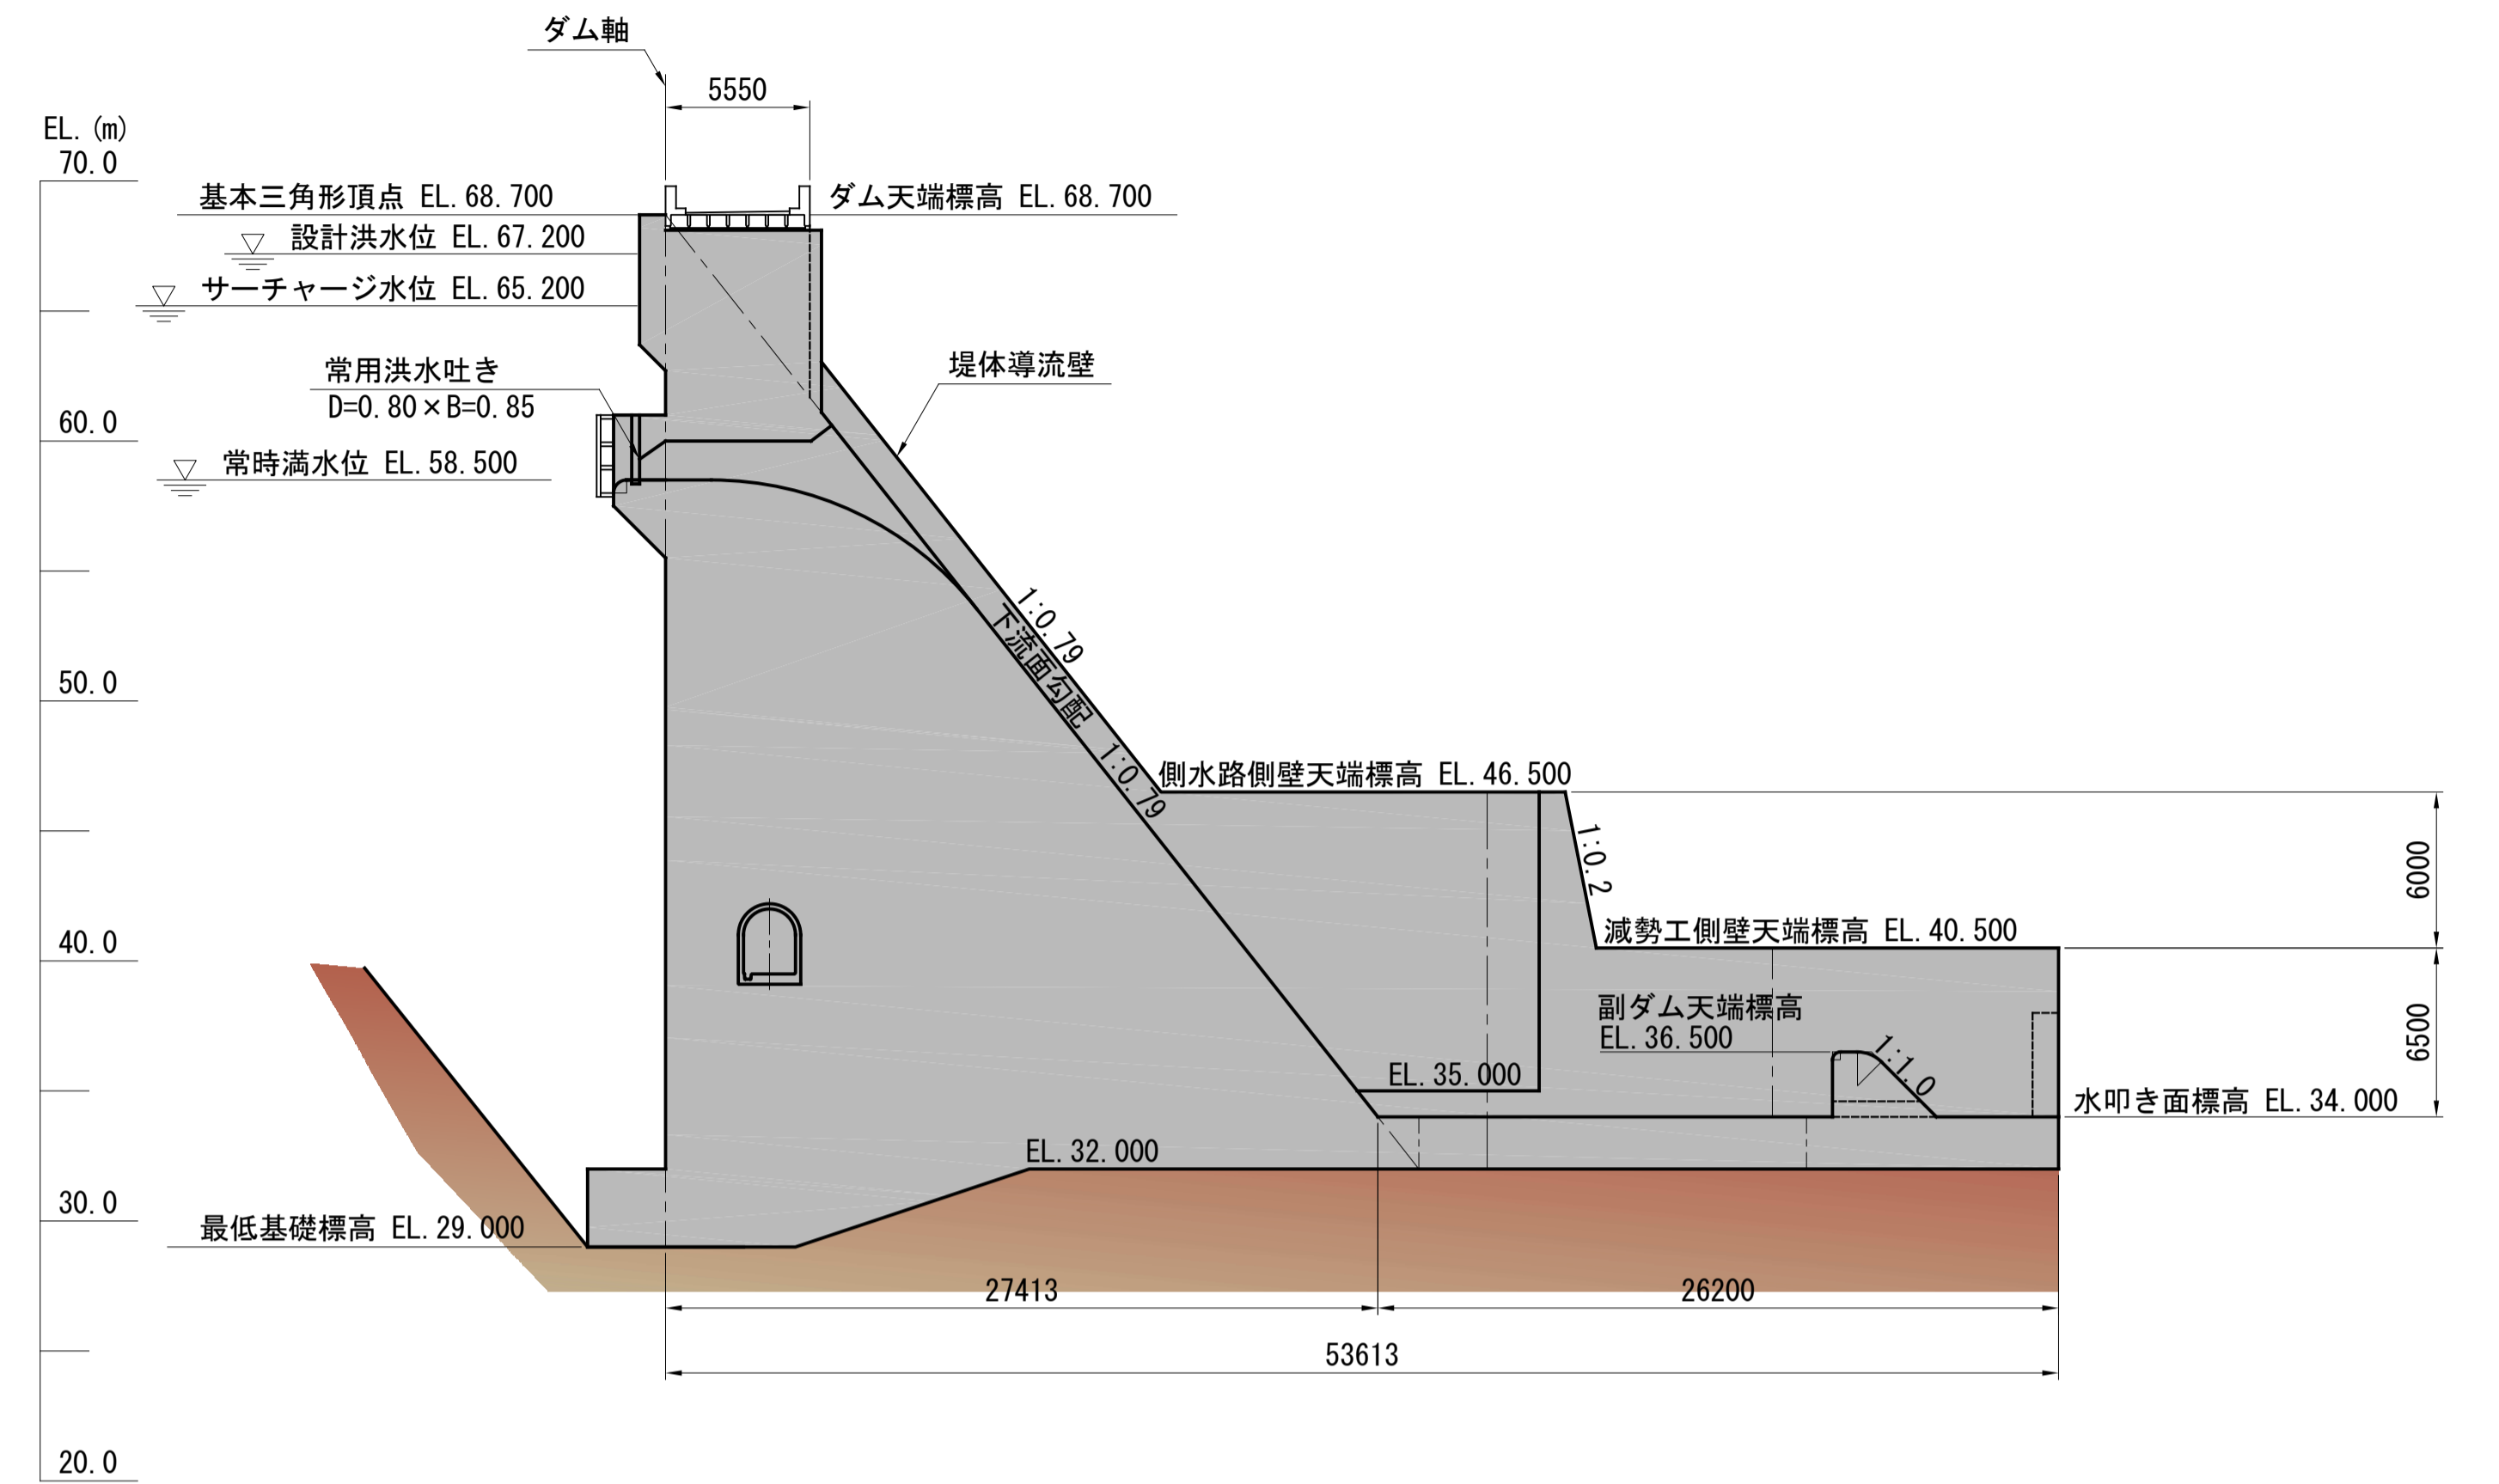

ダム平面図

上流面

標準断面図

下流面