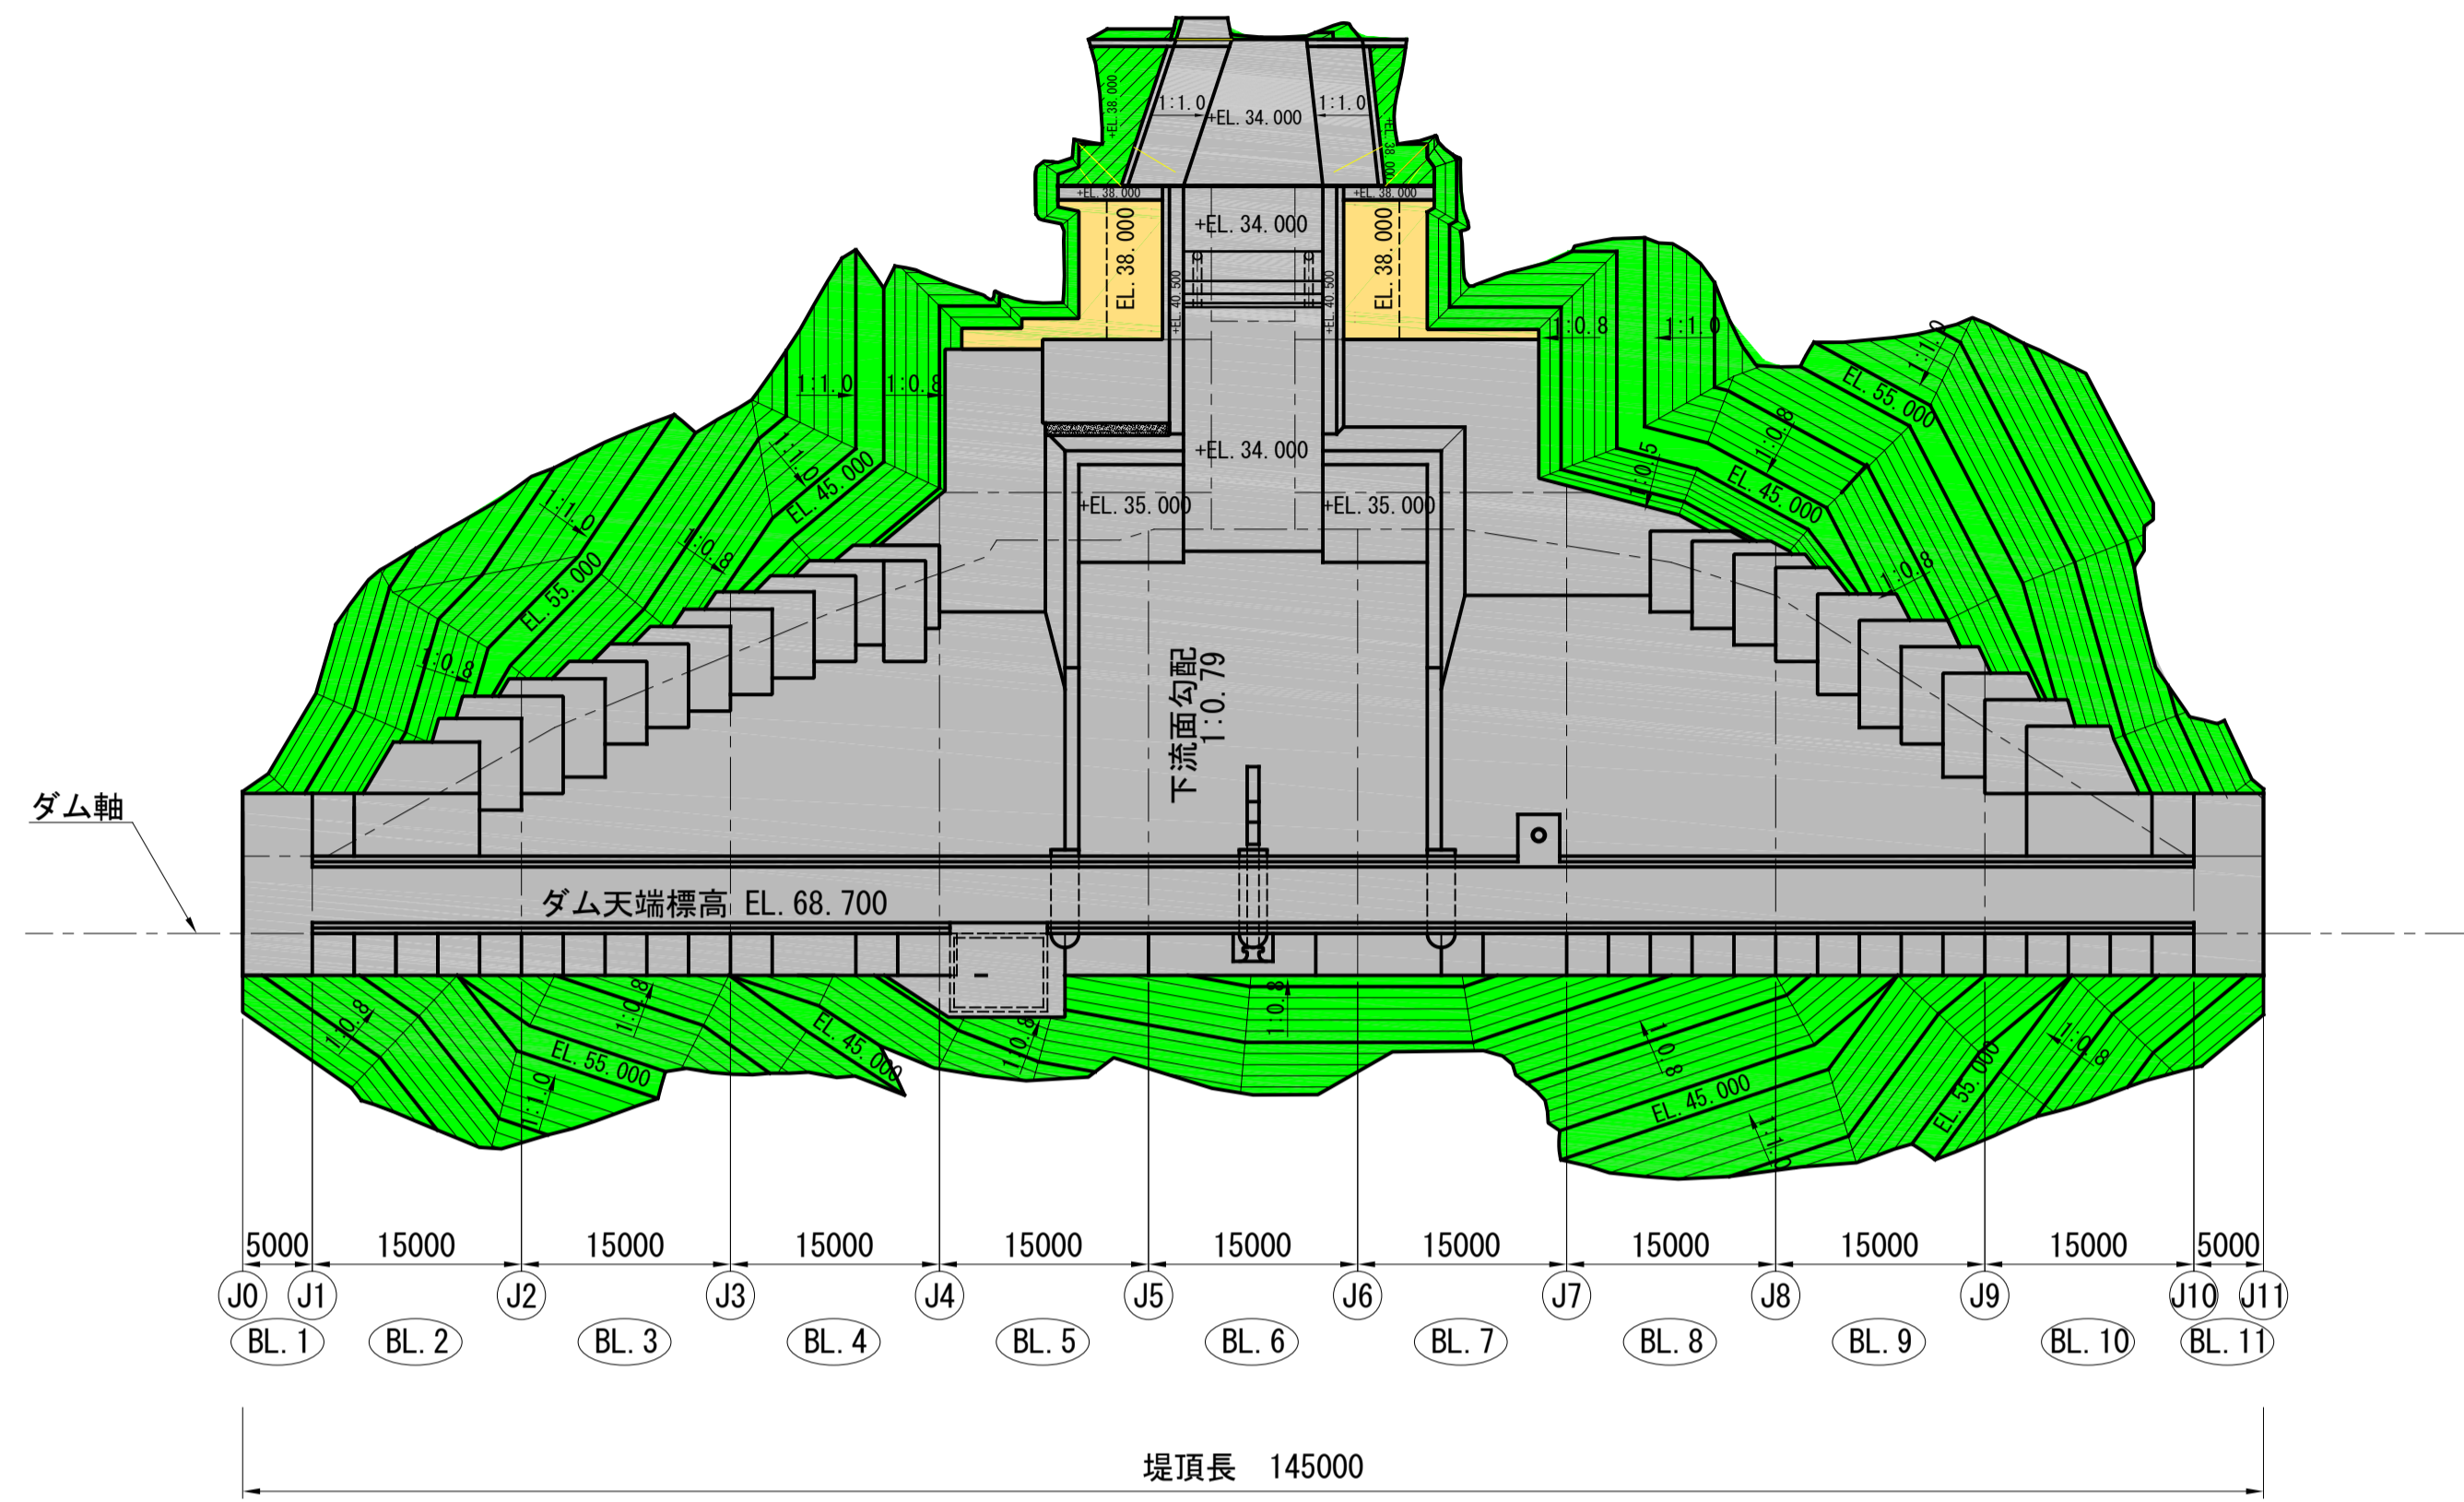

ダム平面図

上流面

標準断面図

下流面