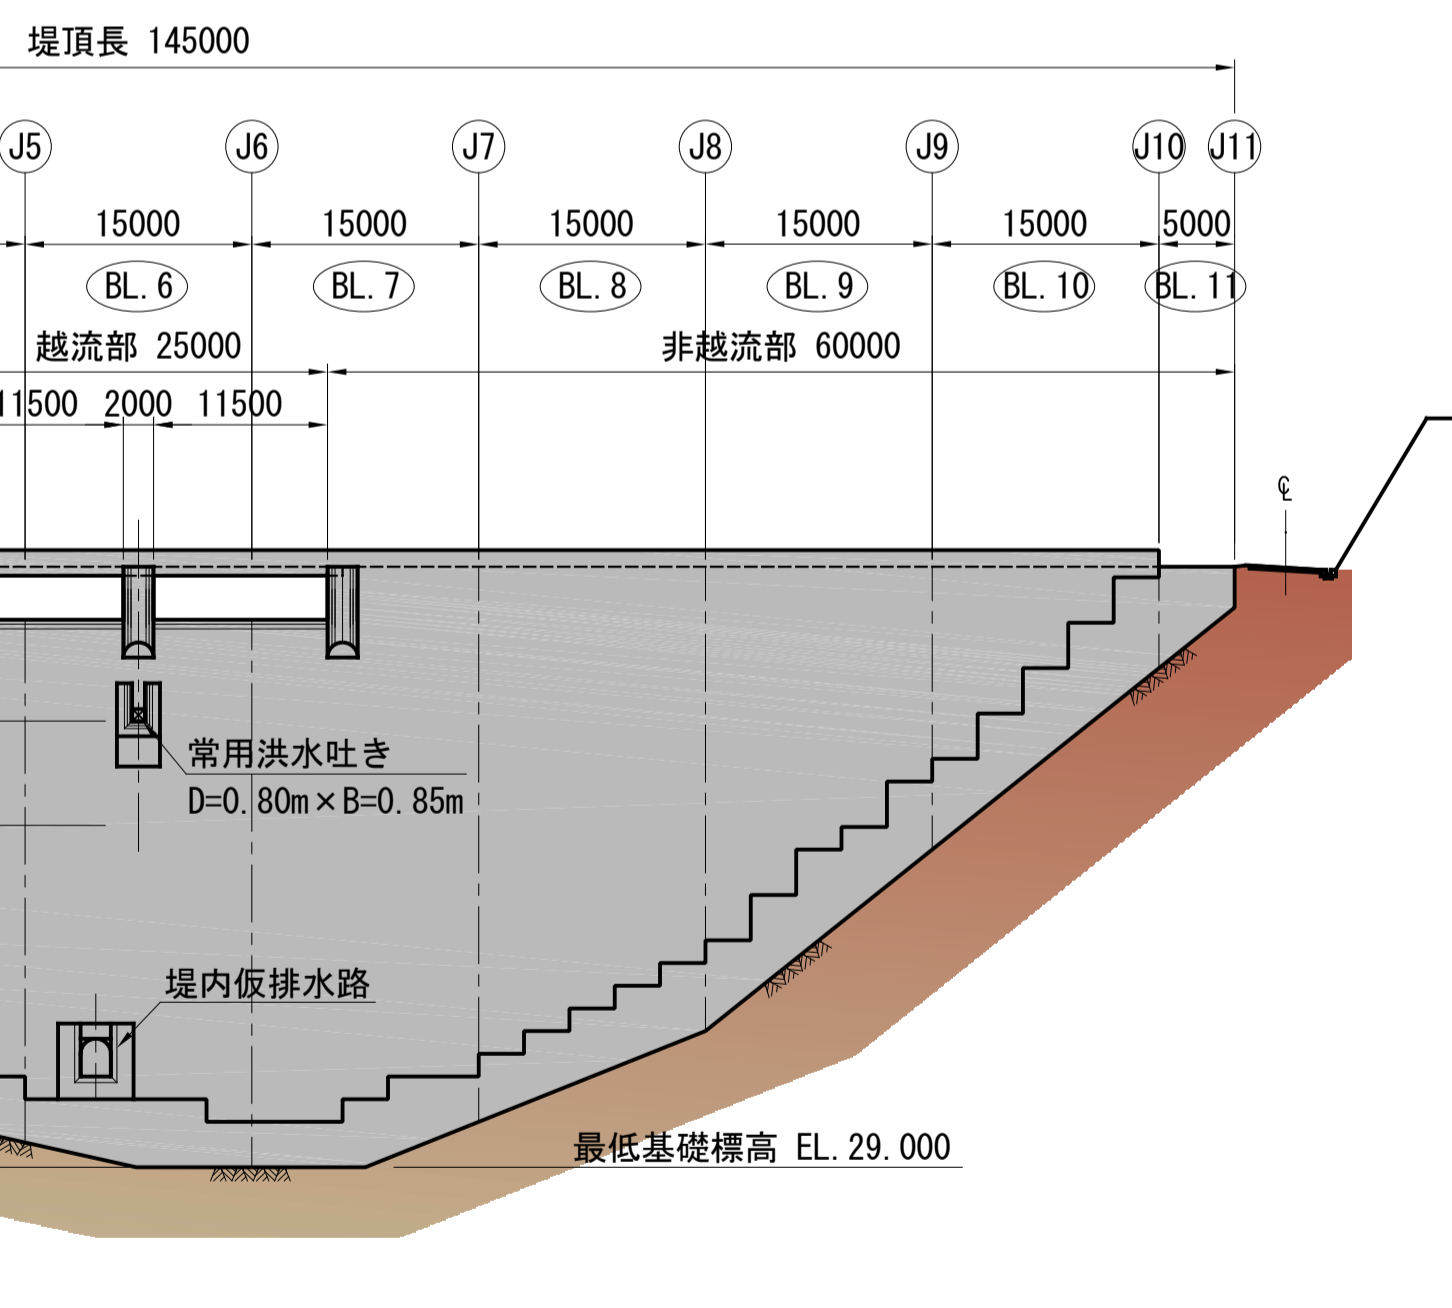

ダム平面図

上流面

標準断面図

下流面